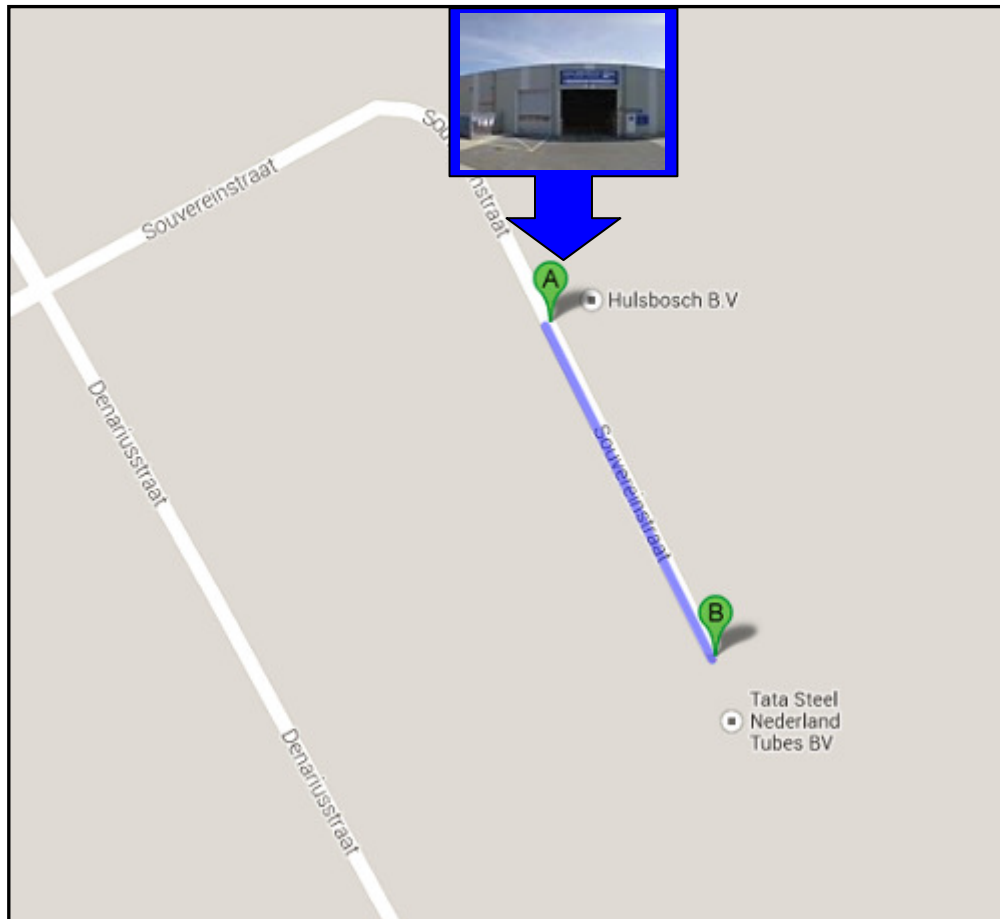

Directions from:
Hulsbosch, Souvereinstraat 23, 4903 RH Oosterhout Nb, Netherlands to:
Tata Steel Nederland Tubes B.V. Souvereinstraat 35 4903 RH Oosterhout Nb,
Netherlands

1 Head **southeast** on **Souvereinstraat**

76 m

Finish: Arrive at **Tata Steel Nederland Tubes B.V. Souvereinstraat 35**
4903 RH Oosterhout Nb, Netherlands