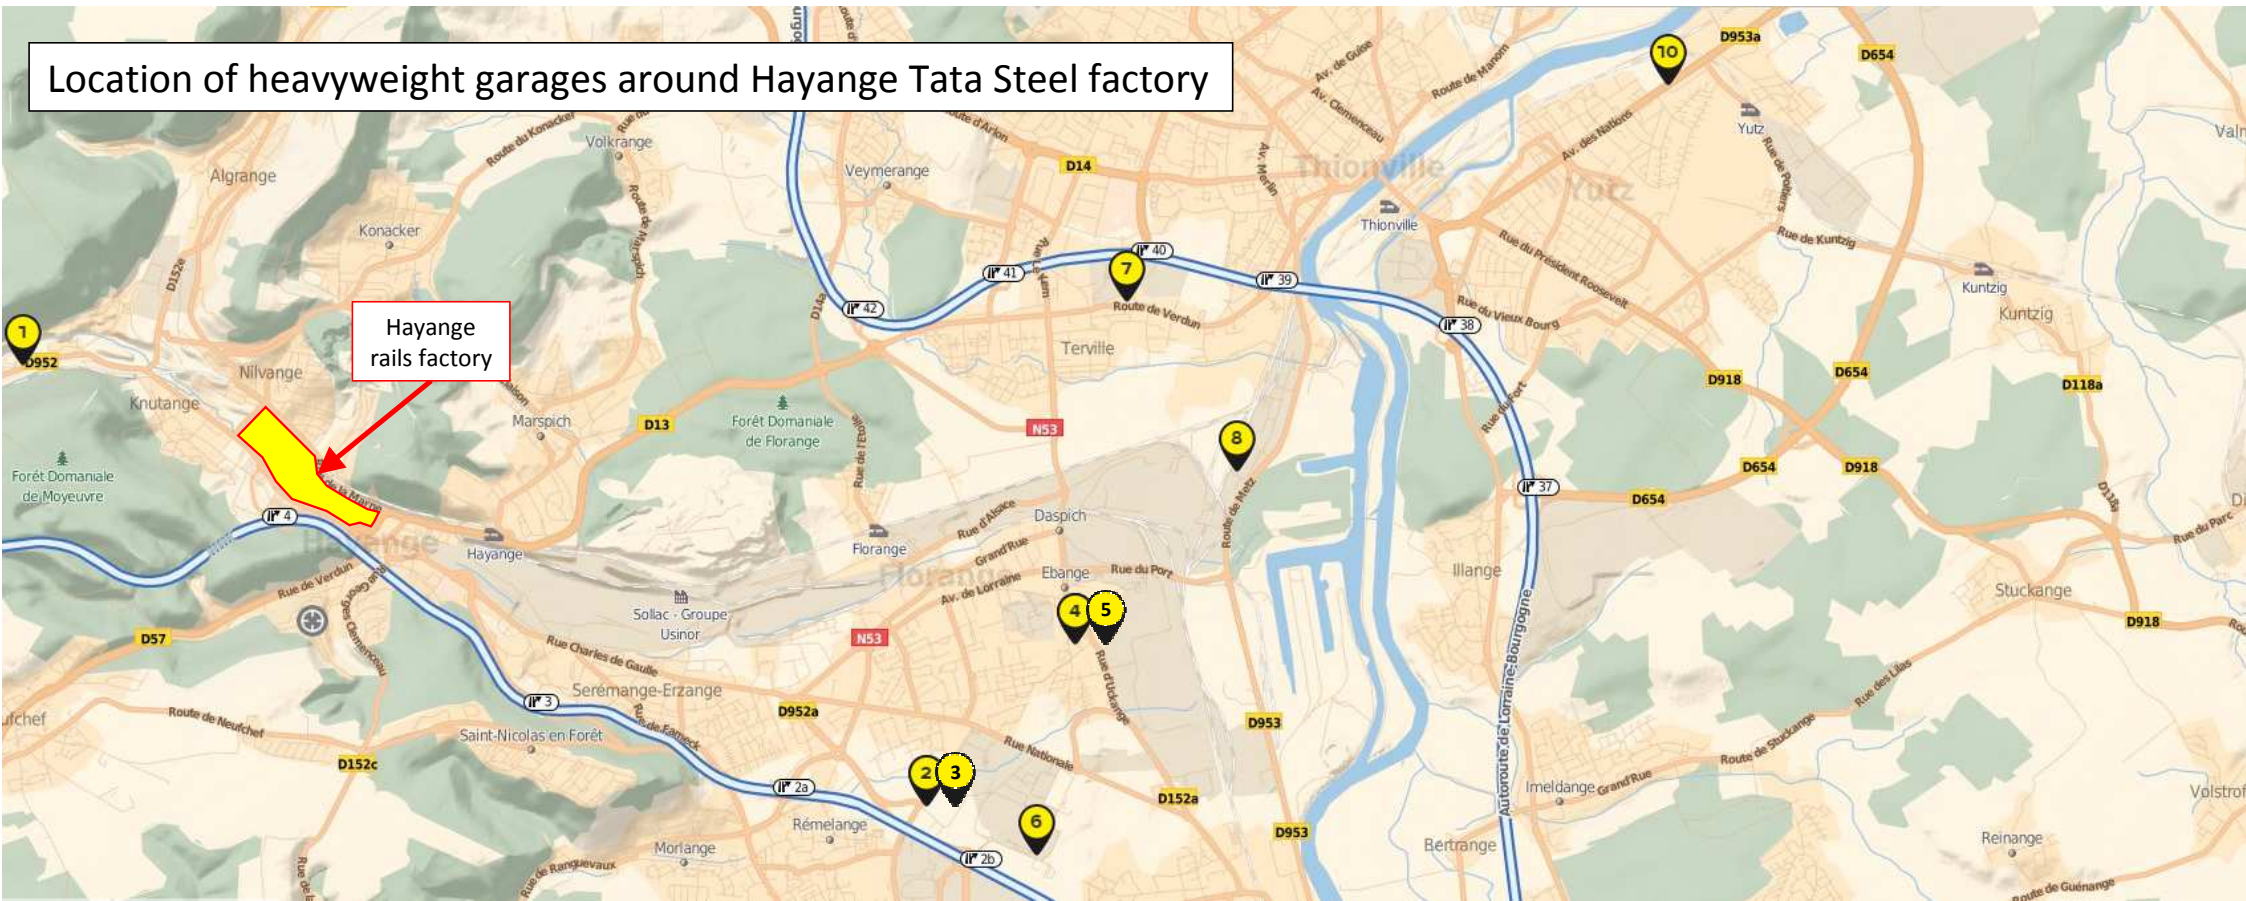

Location of heavyweight garages around Hayange Tata Steel factory

Hayange rails factory

1 - Rail Route Europe
rue Victor Rimmel, 57240 KNUTANGE
Tél : 03 82 86 68 68

2 & 3 - Faun Garage de la Feltière
17 boucle Dinandiers, 57290 FAMECK
Tél : 03 82 59 90 39